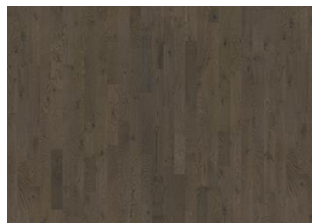

Charcoal Light Strip